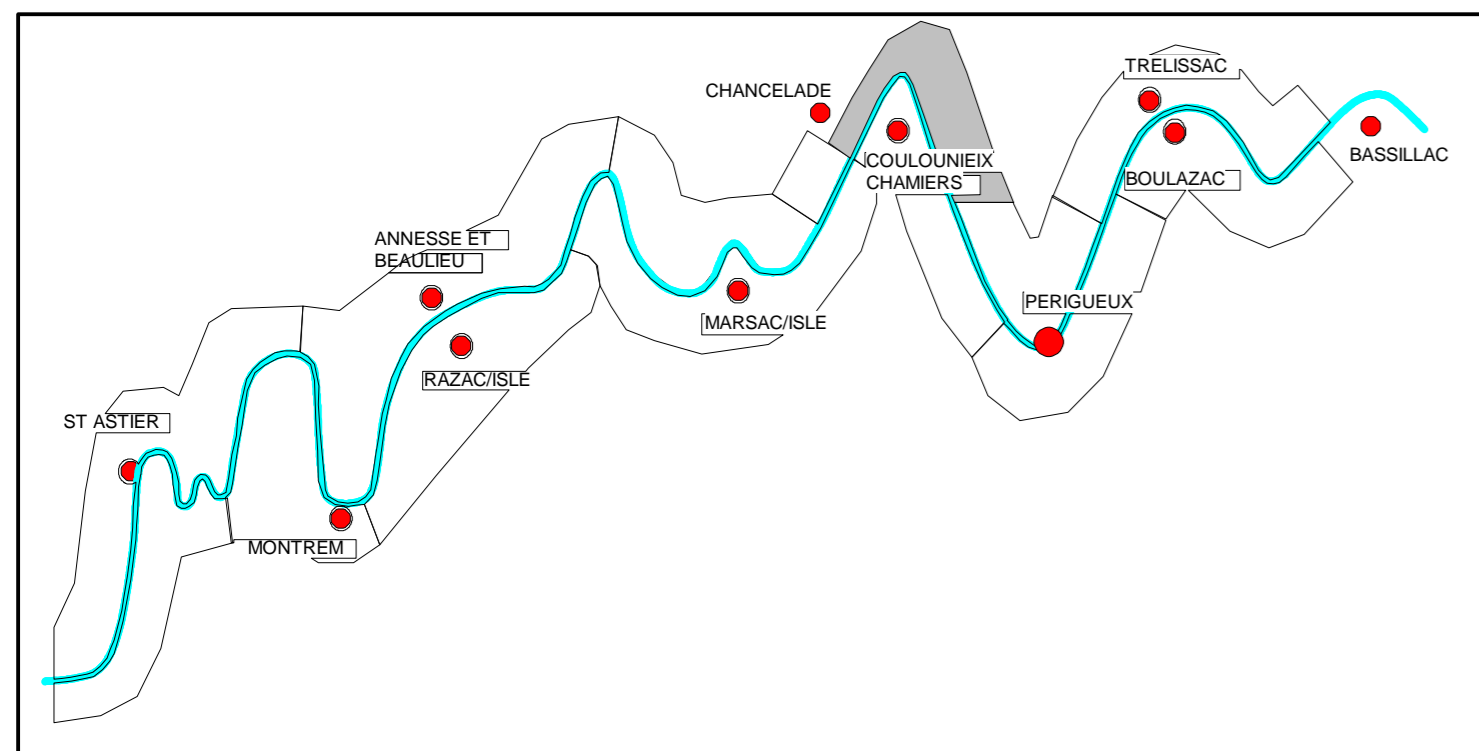

VALLEE DE L'ISLE
AGGLOMERATION DE PERIGUEUX

Commune de
PERIGUEUX

PLAN DE PREVENTION DU RISQUE INONDATION

PLAN DE ZONAGE

PLANCHE 1

Echelle 1 : 5 000

PREFECTURE DE LA DORDOGNE

Approuvé par arrêté préfectoral le 01/02/2000